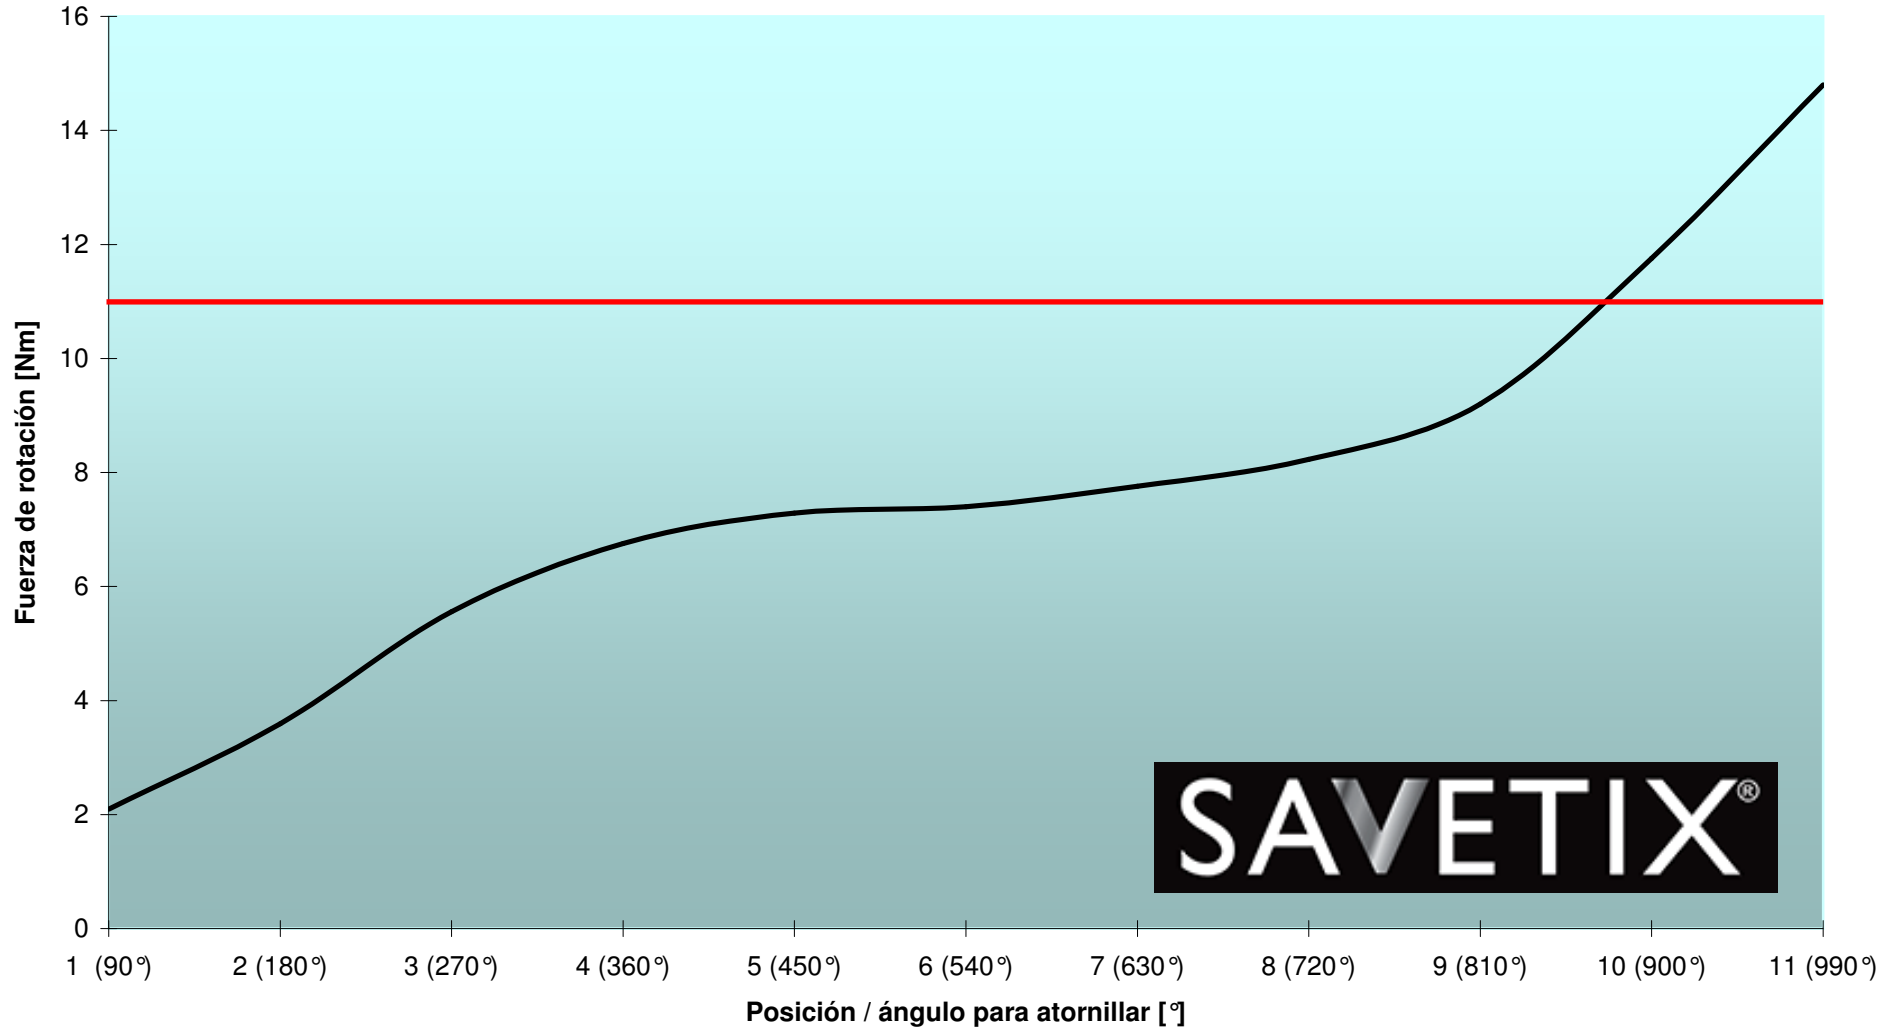

Fuerza de rotación sobre el ángulo para atornillar Savetix M8 grosor 0,8 mm

SAVETIX®