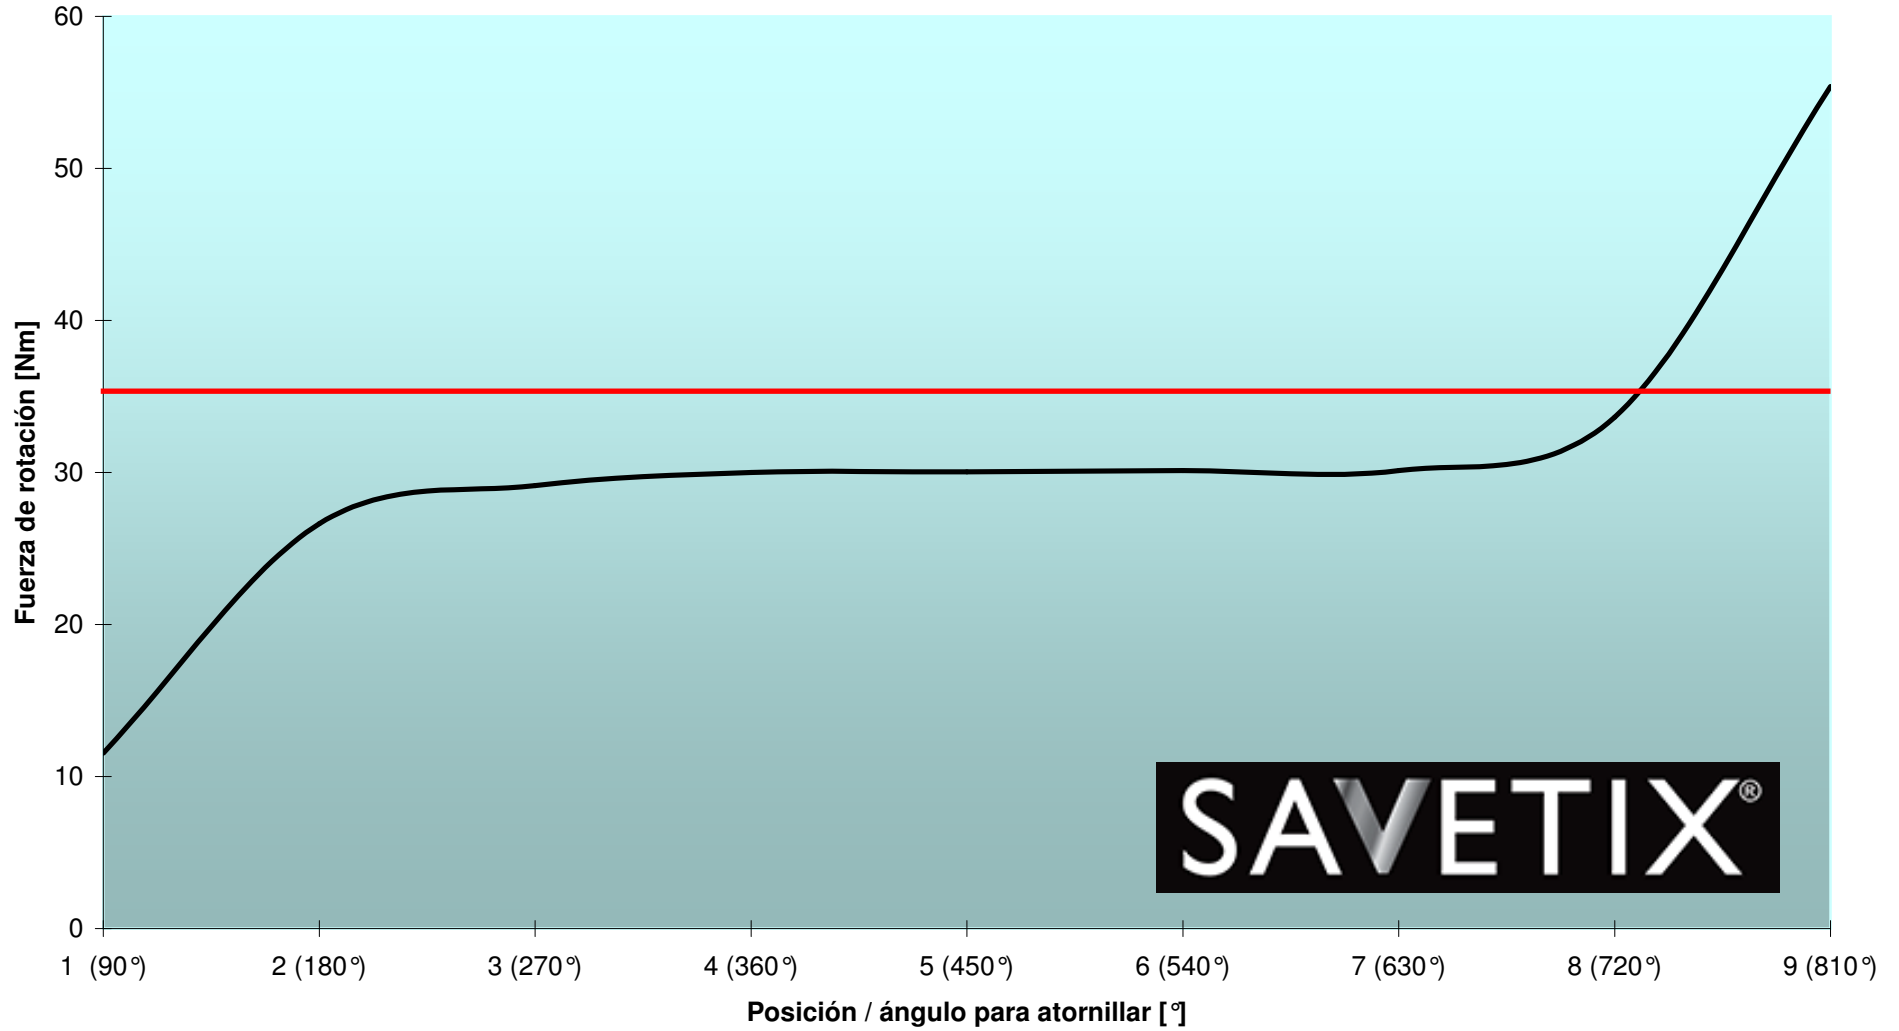

Fuerza de rotación sobre el ángulo para atornillar Savetix M12 grosor 1,2 mm

SAVETIX®