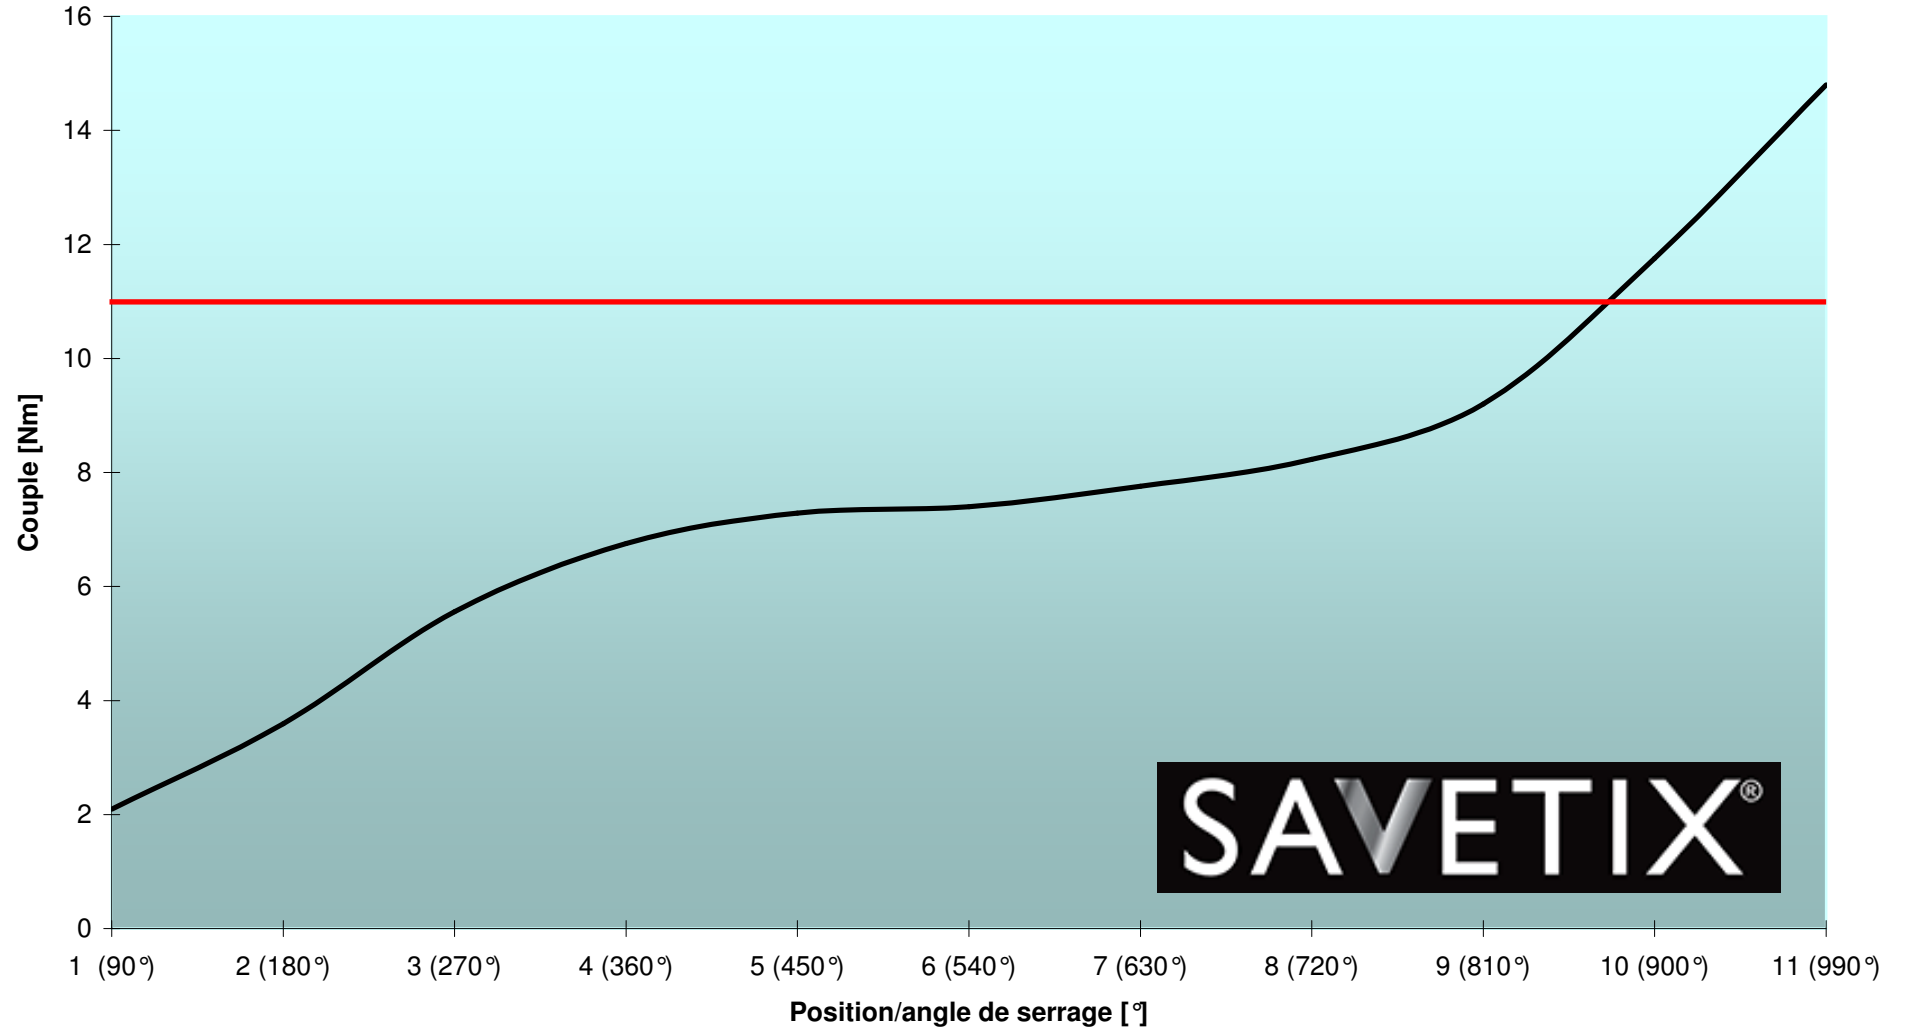

Couple minimum M8

Couple sur angle de serrage Savetix M8 épaisseur 0,8 mm

SAVETIX®