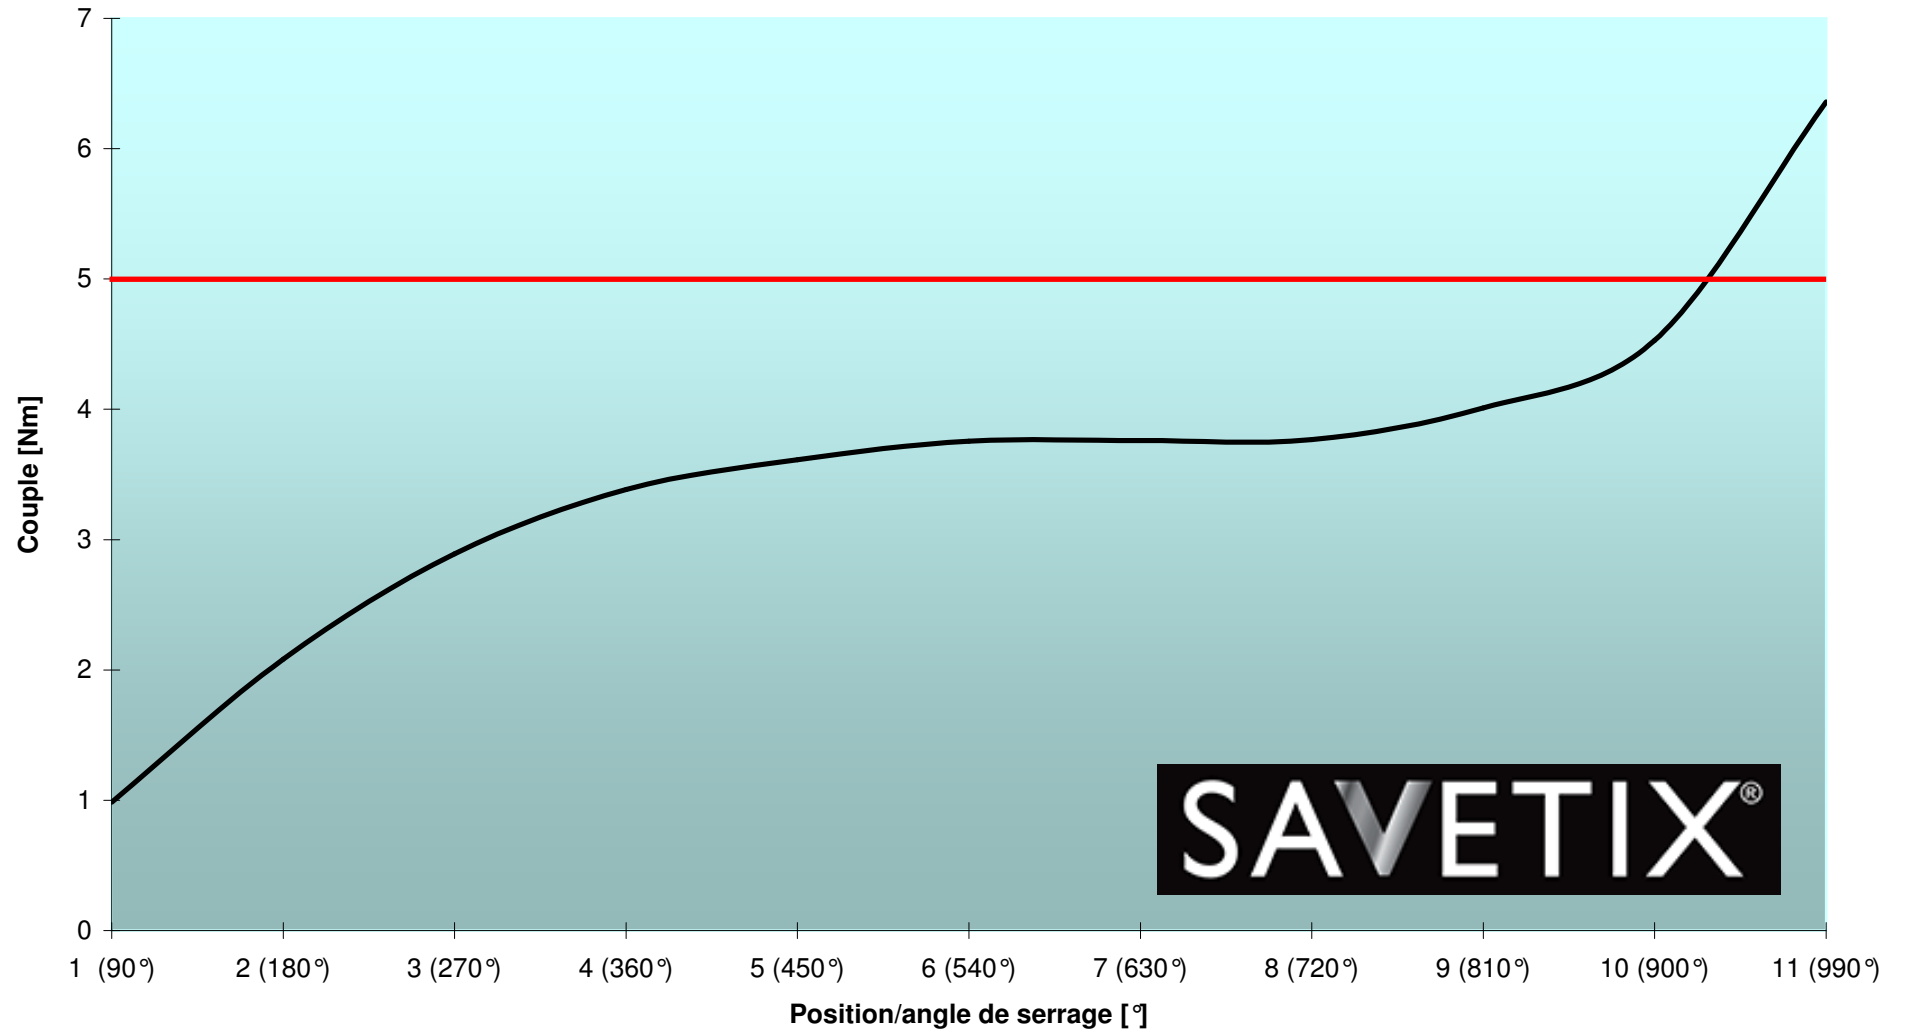

Couple sur angle de serrage Savetix M6 épaisseur 0,6 mm

SAVETIX®