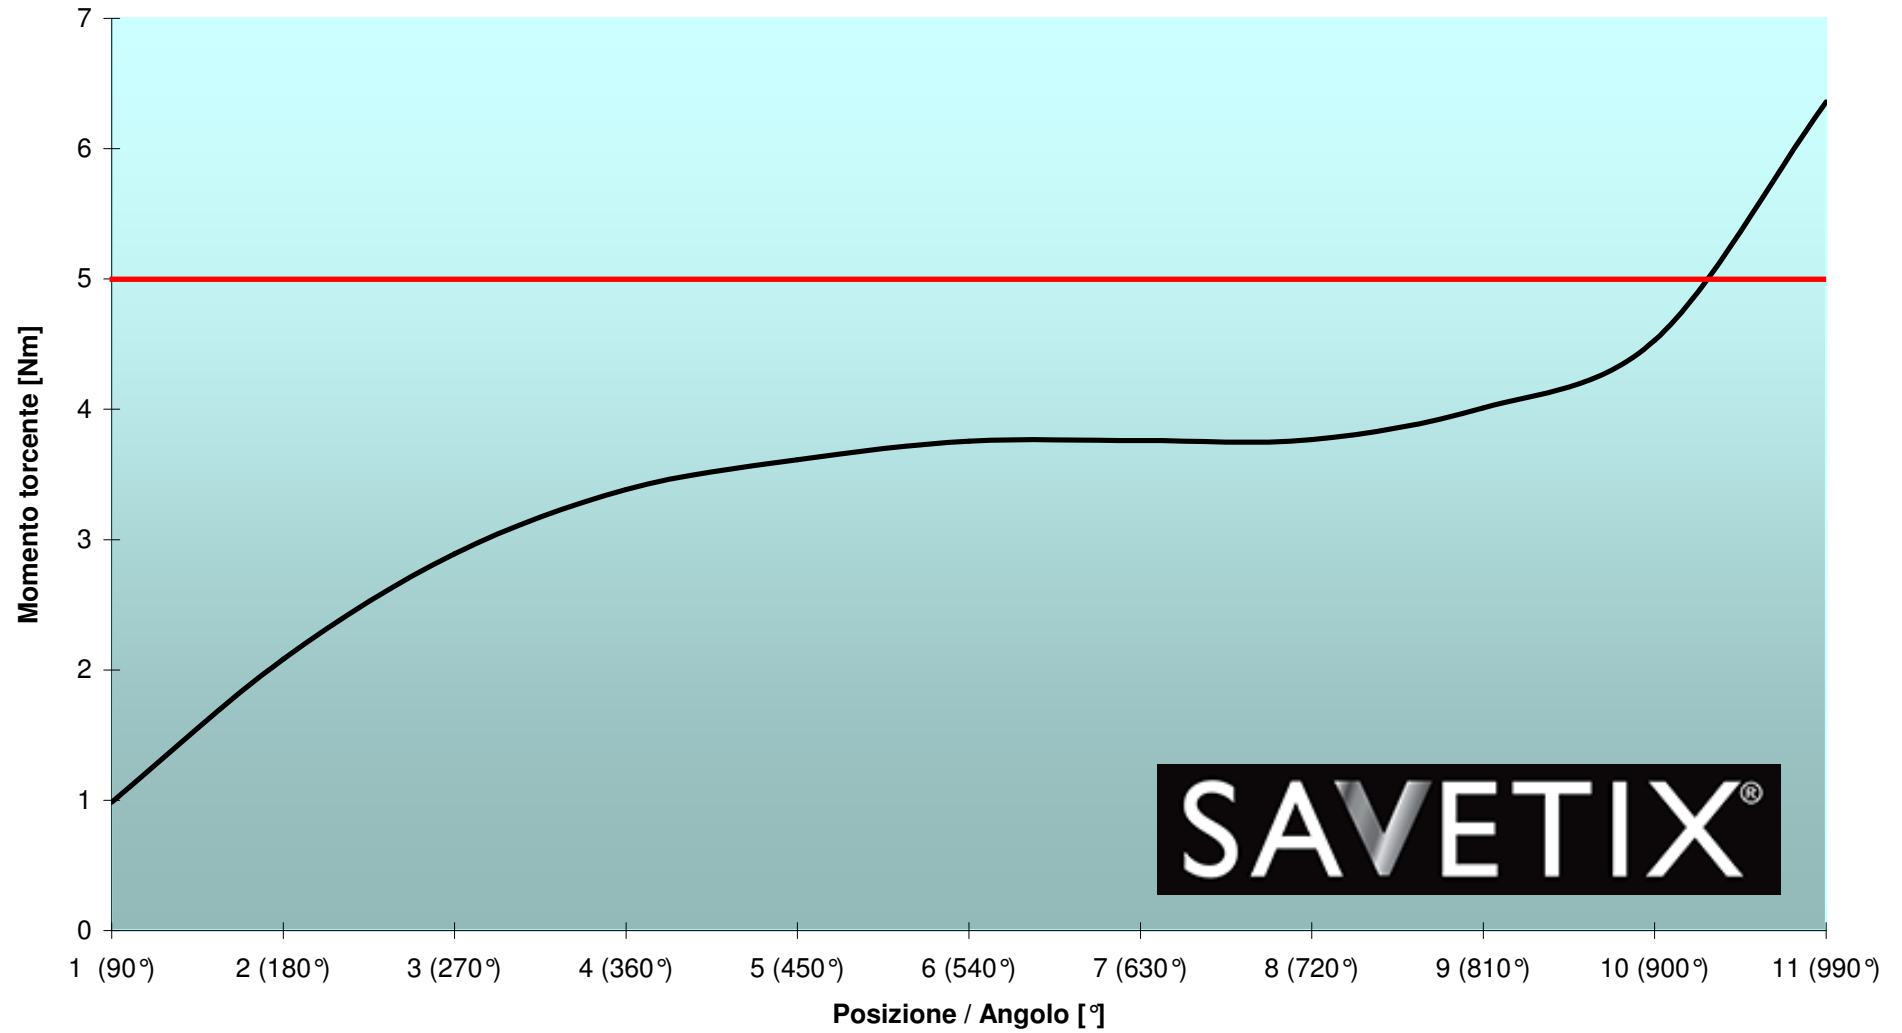

Momento torcente sopra angolo di rotazione Savetix M6 / Spessore 0,6 mm

SAVETIX®