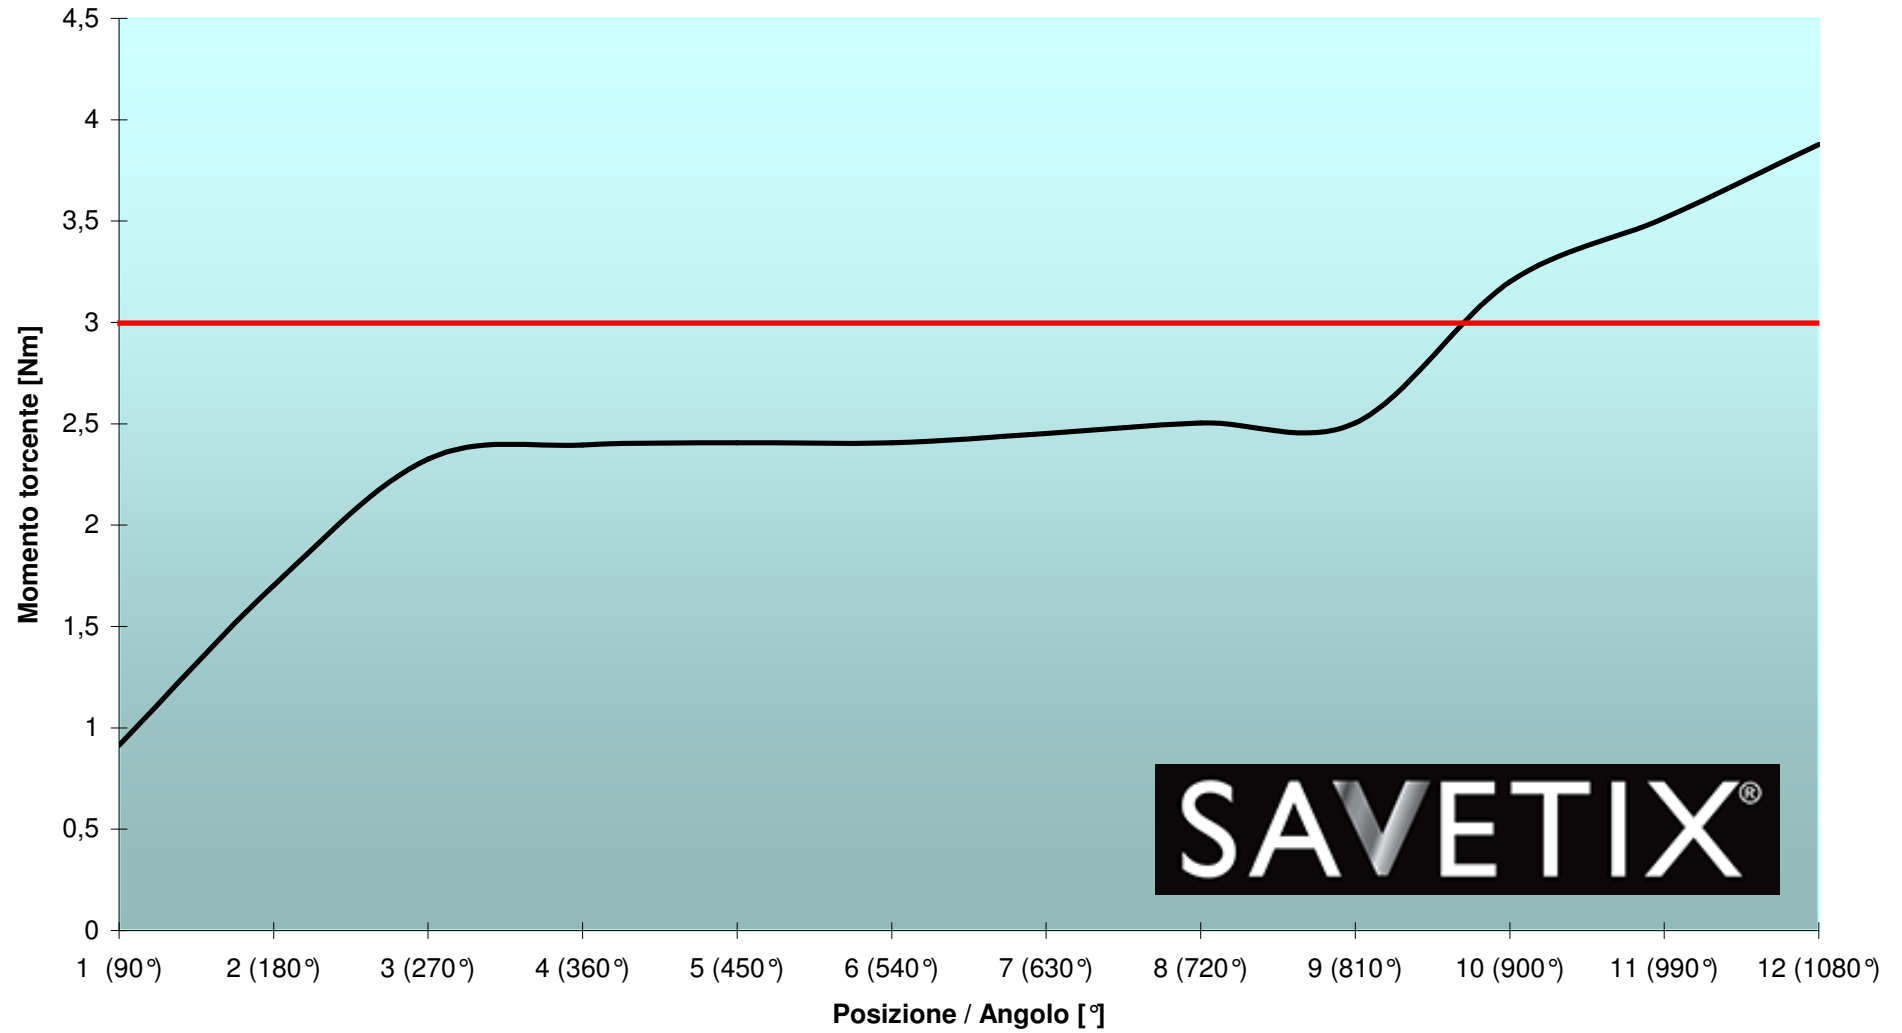

Momento torcente sopra angolo di rotazione Savetix M5 / Spessore 0,5 mm

SAVETIX®