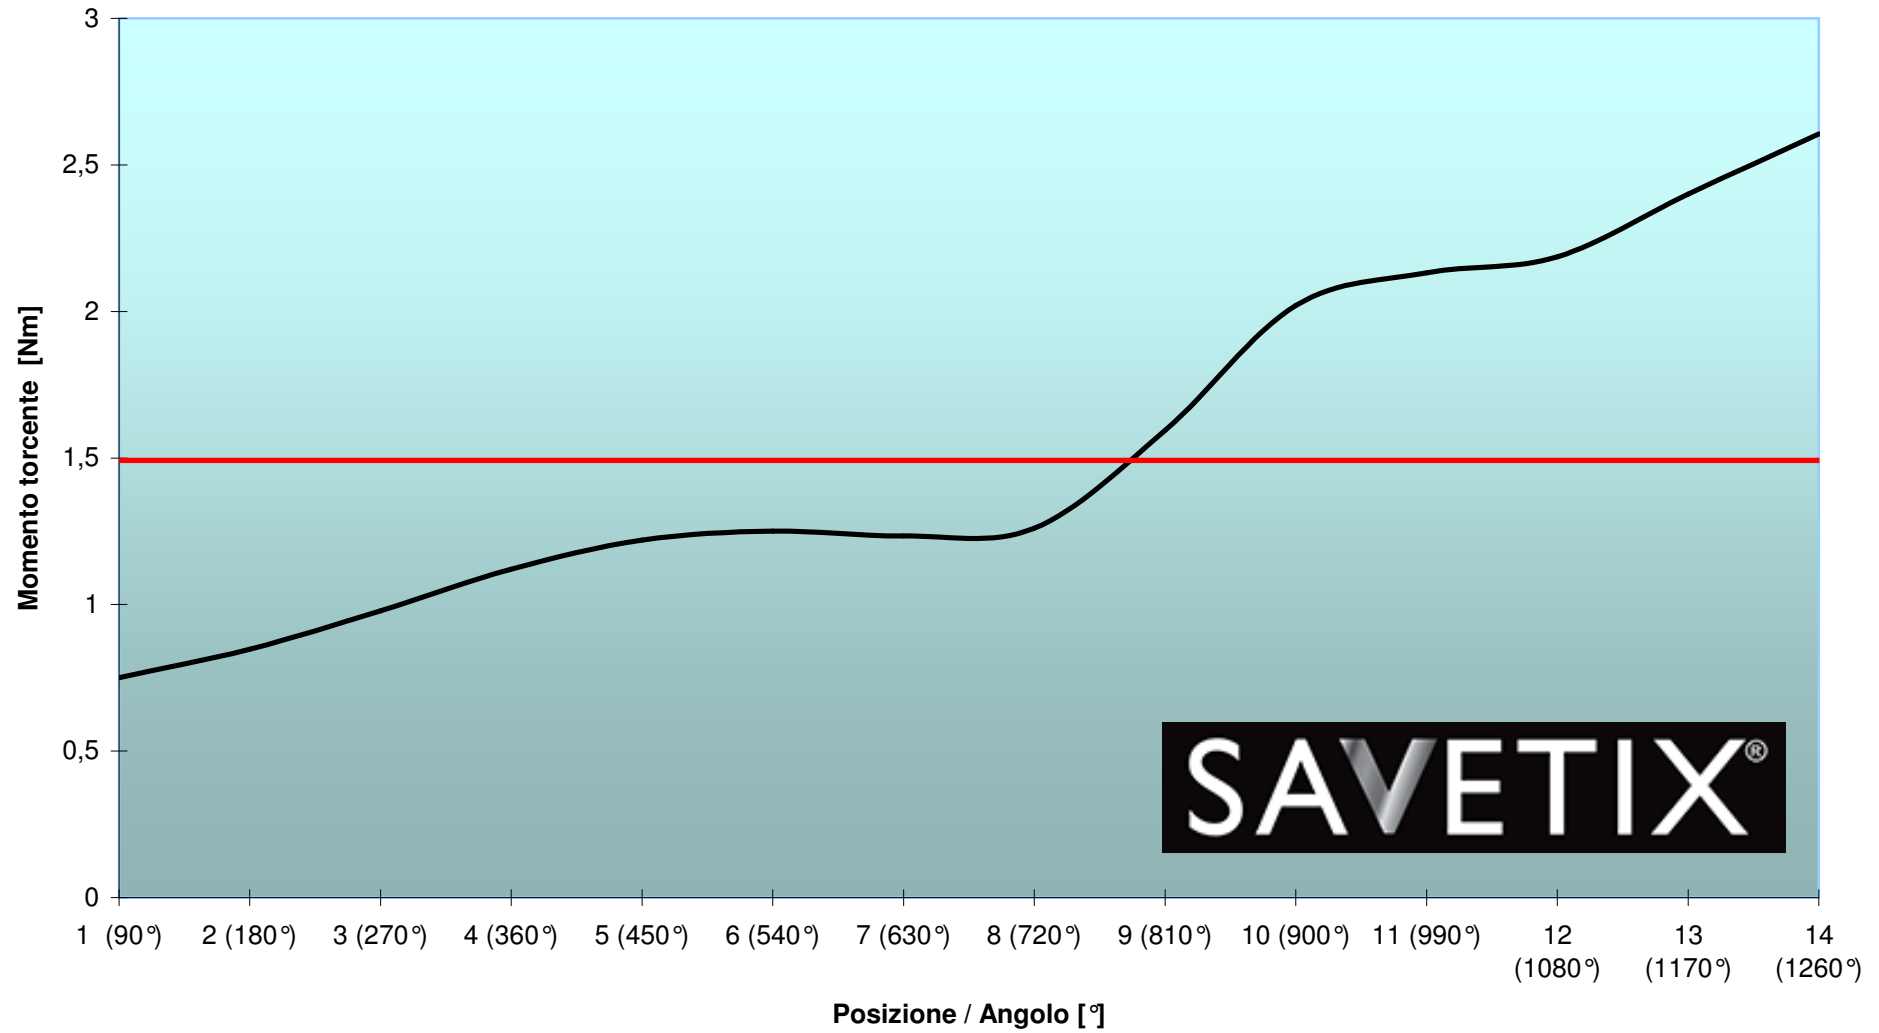

Momento torcente sopra angolo di rotazione Savetix M4 / Spessore 0,4 mm

SAVETIX®